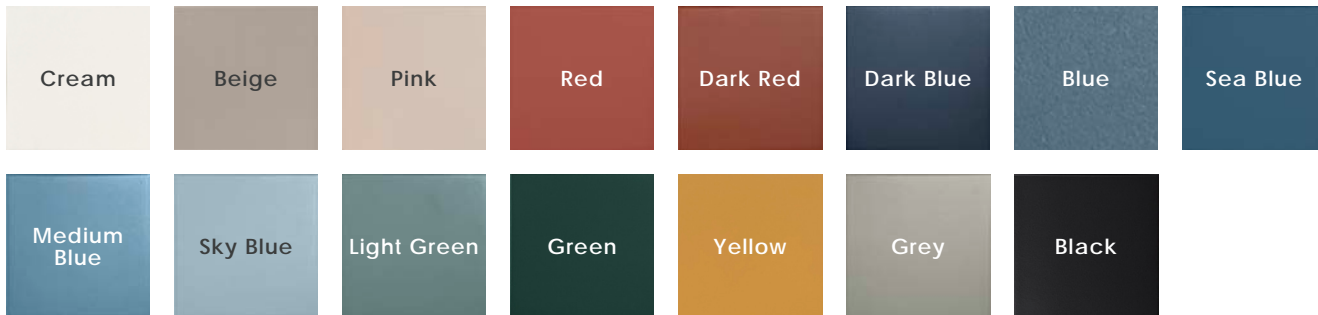

Blue 1"x6" Stacked Mosaic

## Colors

Options available: 6"x6" • 5"x6" Hexagon • 1"x6" Stacked Mosaic • 2"x2" Hexagon Mosaic | Matte | Porcelain

Options available: 7"x6" Hexagon | Glossy | Ceramic

Green

Blue

Sky Blue

Medium Blue

Sea Blue

Dark Blue

Grey

Black

## Color•Size•Finish Matrix

Color — Size & Thickness																
	White	Cream	Beige	Pink	Red	Dark Red	Dark Blue	Blue	Sea Blue	Medium Blue	Sky Blue	Light Green	Green	Yellow	Grey	Black
Hexagon 5" x 6" x 8.5mm <small>Glazed Non-Color Body Porcelain</small>		Matte	Matte	Matte	Matte	Matte	Matte	Matte	Matte	Matte	Matte	Matte	Matte	Matte	Matte	Matte
Hexagon 7" x 6" x 10mm <small>Ceramic</small>		Glossy			Glossy			Glossy					Glossy			Glossy
6" x 6" x 8.5mm <small>Glazed Non-Color Body Porcelain</small>		Matte	Matte	Matte	Matte	Matte	Matte	Matte	Matte	Matte	Matte	Matte	Matte	Matte	Matte	Matte
1" x 6" Stacked Mosaic on 11.4" x 12" x 5.5mm Sheet <small>Glazed Non-Color Body Porcelain</small>		Matte	Matte	Matte	Matte	Matte	Matte	Matte	Matte	Matte	Matte	Matte	Matte	Matte	Matte	Matte
2" x 2" Hexagon Mosaic on 12.5" x 12.5" x 4mm Sheet <small>Unglazed Porcelain</small>	Mix	Matte	Matte	Matte Mix	Matte	Matte Mix	Matte Mix	Matte	Matte	Matte	Matte	Matte	Matte	Matte Mix	Matte Mix	Matte
Covebase 2" x 12" x 7.5mm <small>Glazed Non-Color Body Porcelain</small>		Matte	Matte	Matte	Matte	Matte	Matte	Matte	Matte	Matte	Matte	Matte	Matte	Matte	Matte	Matte
		Matte	Matte	Matte	Matte	Matte	Matte	Matte	Matte	Matte	Matte	Matte	Matte	Matte	Matte	Matte
Profile 1.7" x 12" x 6mm <small>Glazed Non-Color Body Porcelain</small>		Matte	Matte	Matte	Matte	Matte	Matte	Matte	Matte	Matte	Matte	Matte	Matte	Matte	Matte	Matte
		Matte	Matte	Matte	Matte	Matte	Matte	Matte	Matte	Matte	Matte	Matte	Matte	Matte	Matte	Matte