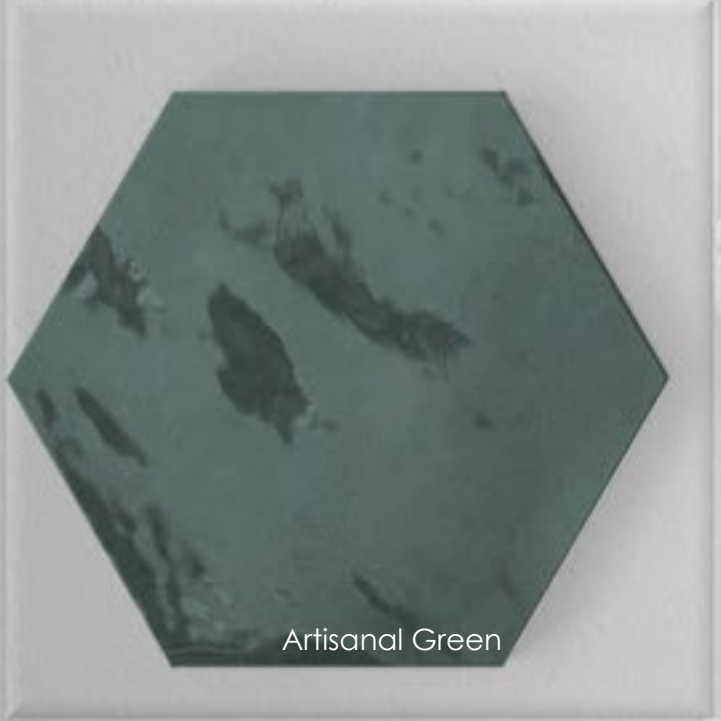

Tactility Fan

Artisanal Green

Carnegie Fabrics Solstice

Placid Pink

Placid Dark Red

Phases Beige Stippled

Harmonix Green

Harmonix Green