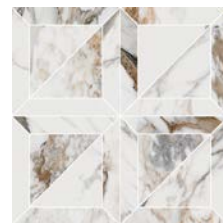

6"x6" Geometric Mosaic on 12"x12"x9mm Sheet Polished Rectified

Onyx

Statuario

Arabescato

Lilac

Breccia Capraia

Sahara Noir

Statuario /
Sahara Noir

Breccia Capraia /
Sahara Noir

Arabescato /
Sahara Noir

Mosaics

2.4"x2.4" Mosaic on 12"x12"x9mm Sheet Matte Rectified

Onyx

Statuario

Arabescato

Lilac