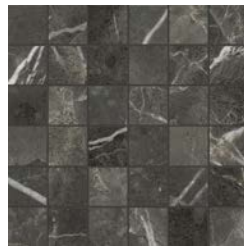

## Mosaic

2"x2" Mosaic on 12"x12"x8.4mm Sheet Matte | Non-Rectified

Statuario

Calacatta

Bianco Venato

Crema Ivory

Alabaster

Onyx

Moon Grey

Black Select