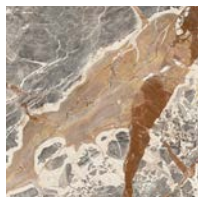

## Colors

Ariel Bianco

Calacatta Borghini

Calacatta Corchia

Calacatta Oro

Statuario

Calacatta Crema

Bianco Stratura

Arabescato Corchia

Crystal Bianco

Ceppo Di Gre

Travertino Titanium

Taj Mahal

Macchia Vecchia

Oro Noir

Bianco Dior

## Finish & Thickness

Honed, Matte, Polished, Sandblasted, Textured | 9mm, 6mm  
Finish varies per size and color –  
Refer to Color•Size•Finish Matrix